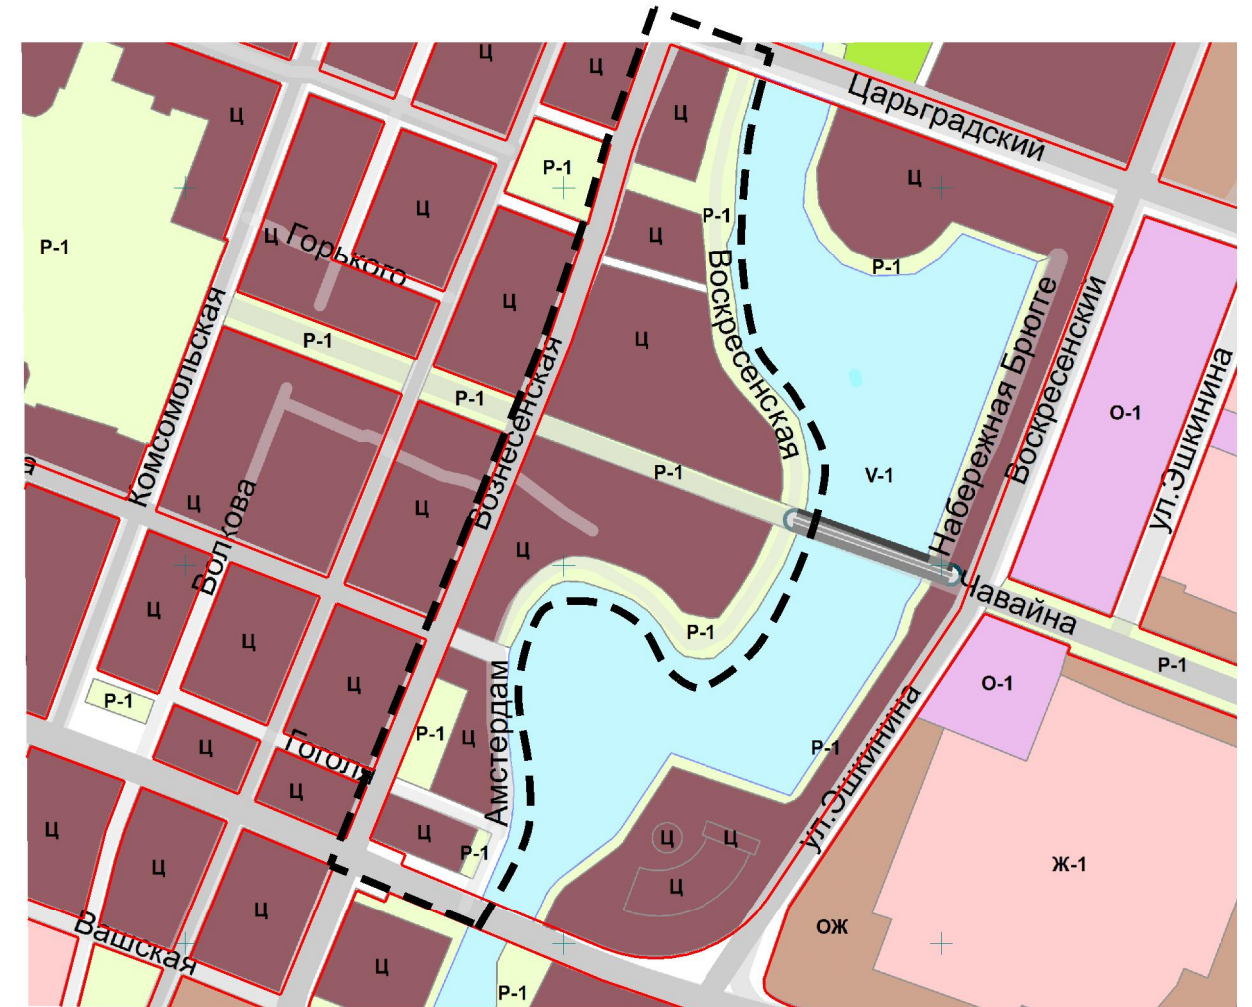

Ситуационная схема

*проектируемая территория*

Карта градостроительного зонирования 1:10000

						<b>АРХ 01-2019-ПМТ-ОЧ.ГЧ</b>			
						Проект межевания территории, ограниченной Царьградским проспектом, улицей Вознесенской, Ленинским проспектом, рекой Малой Кокшагой в городе Йошкар-Оле.			
Изм.	Кол.уч.	Лист	N док.	Подпись	Дата	Проект межевания территории. Основная часть.	Стадия	Лист	Листов
Разработал	Кириллова						П	1	3
Проверил									
И.о. ГАП	Казакова								
Нач. отд.	Ратманов								
Н. контр.						Чертеж границ планируемых и существующих элементов планировочной структуры	МУП "Архитектор"		