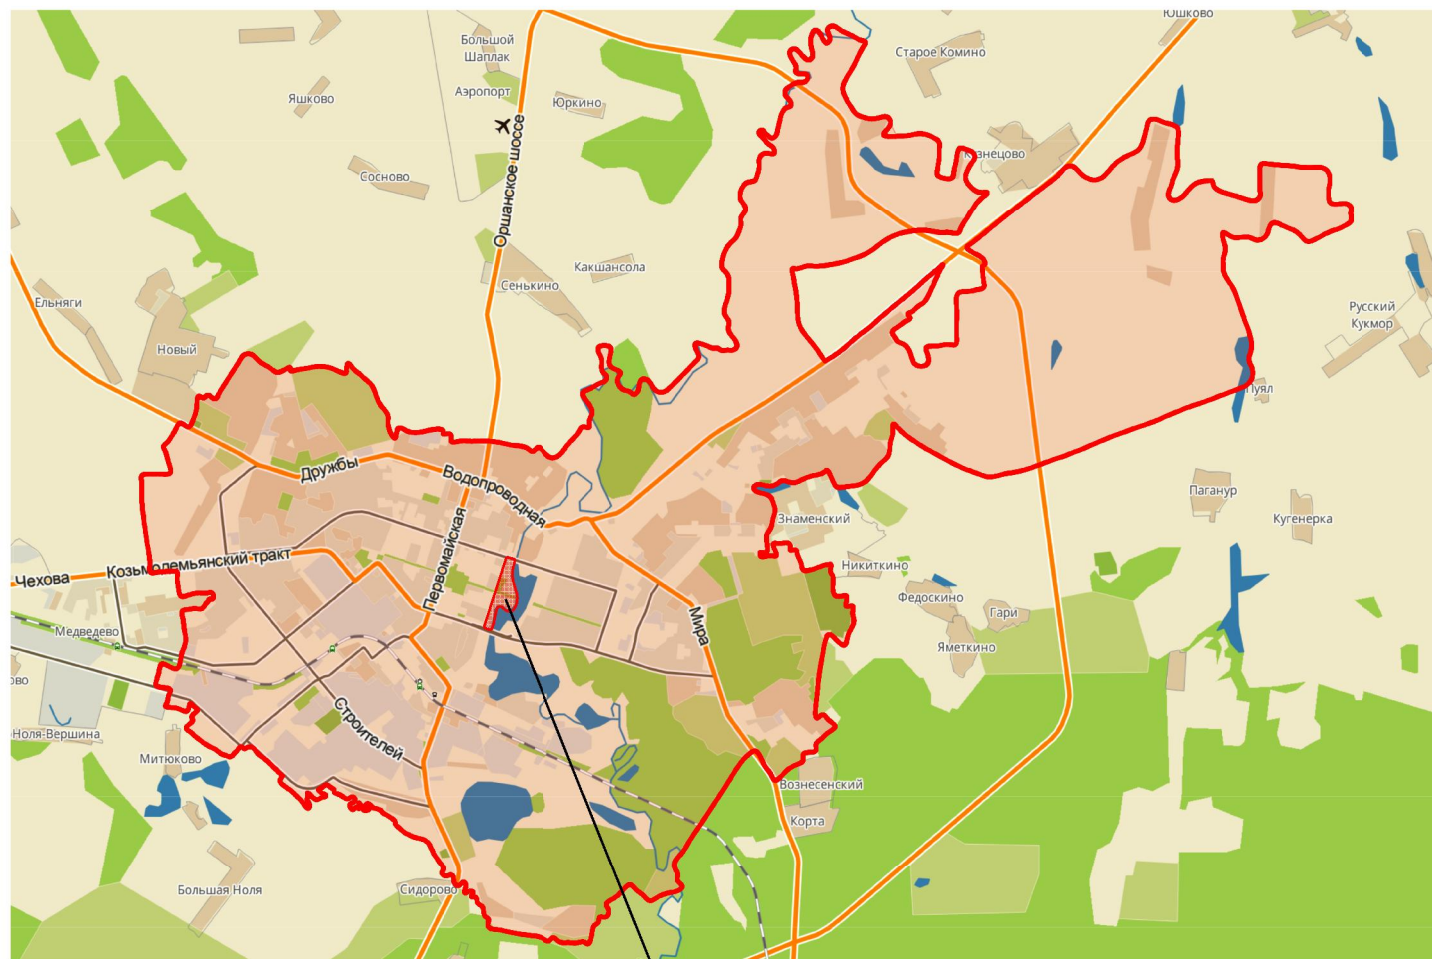

Ситуационная схема

*проектируемая территория*

Карта градостроительного зонирования 1:10000

						<b>АРХ 01-2019-ПМТ-ОЧ.ГЧ</b>			
						Проект межевания территории, ограниченной Царьградским проспектом, улицей Вознесенской, Ленинским проспектом, рекой Малой Кокшагой в городе Йошкар-Оле.			
Изм.	Кол.уч.	Лист	N док.	Подпись	Дата	Проект межевания территории. Основная часть.	Стадия	Лист	Листов
Разработал	Кириллова						П	1	3
Проверил									
И.о. ГАП	Казакова								
Нач. отд.	Ратманов								
Н. контр.						Чертеж границ планируемых и существующих элементов планировочной структуры	МУП "Архитектор"		