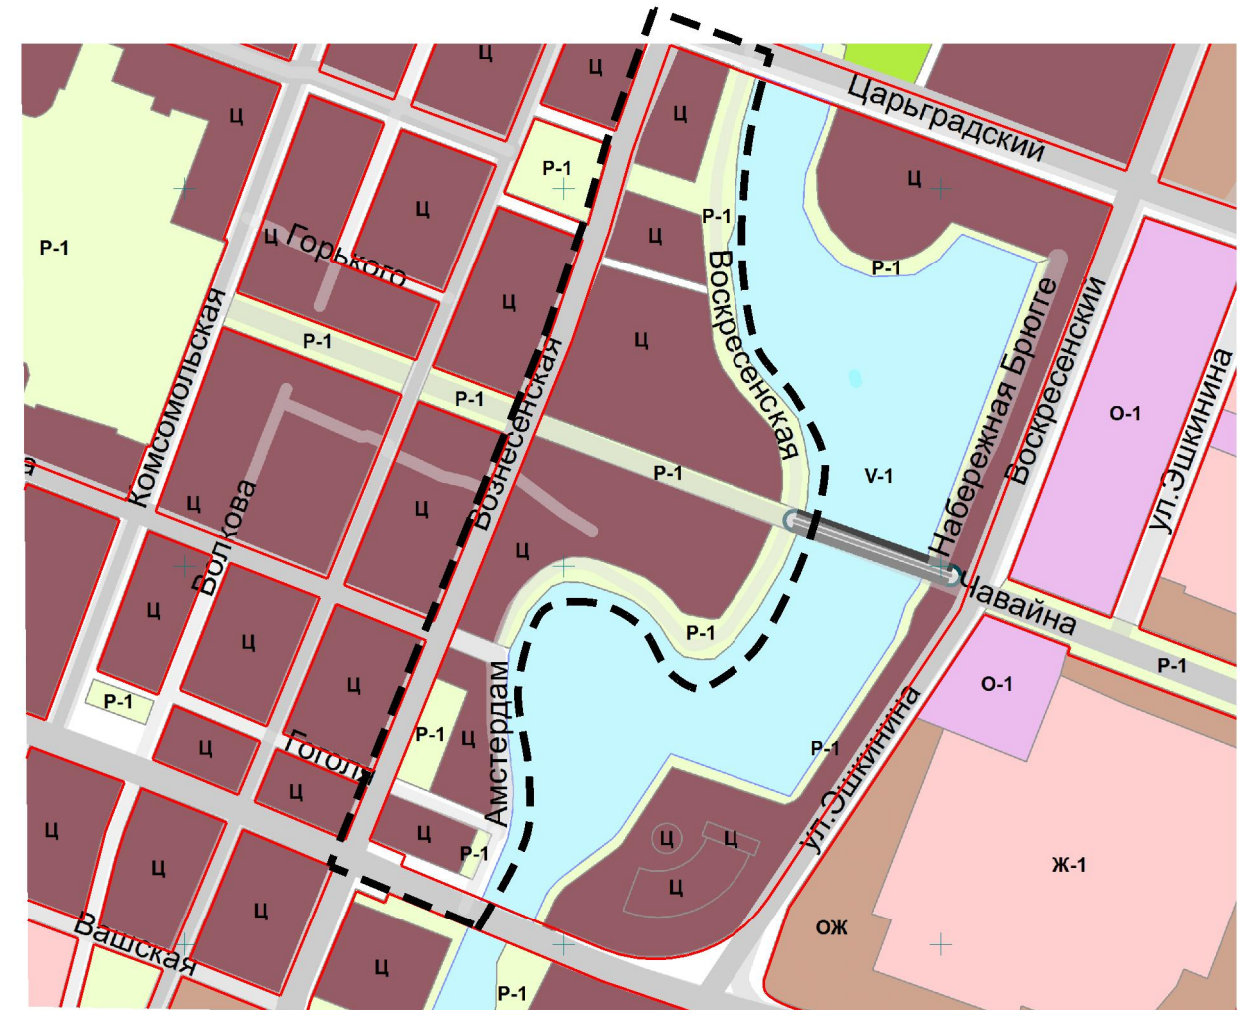

Ситуационная схема

*проектируемая территория*

Карта градостроительного зонирования 1:10000

						<b>АРХ 25-2017-ПМТ-ОЧ.ГЧ</b>			
						Проект межевания территории, ограниченной Царьградским проспектом, улицей Вознесенской, Ленинским проспектом, рекой Малой Кокшагой в городе Йошкар-Оле.			
Изм.	Кол.уч.	Лист	№ док.	Подпись	Дата	Проект межевания территории. Основная часть.	Стадия	Лист	Листов
Разработал		Кириллова					П	1	3
Проверил									
ГАП		Костик							
Нач. отд.		Ратманов							
Н. контр.						Чертеж границ планируемых и существующих элементов планировочной структуры	МУП "Архитектор"		