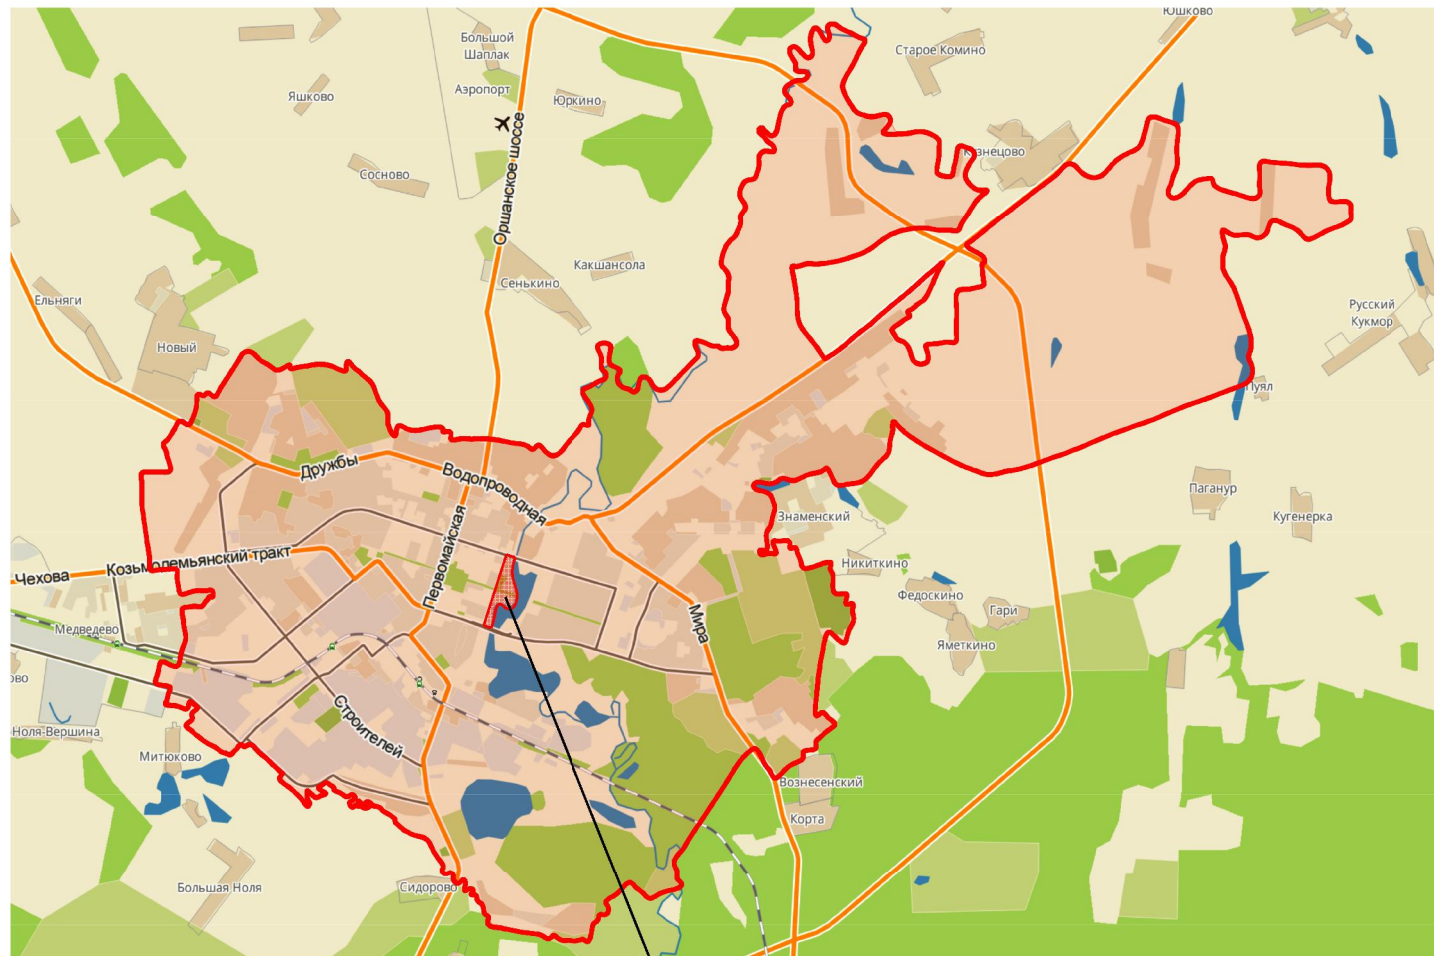

Ситуационная схема

*проектируемая территория*

Карта градостроительного зонирования 1:10000

						<b>АРХ 25-2017-ПМТ-ОЧ.ГЧ</b>			
						Проект межевания территории, ограниченной Царьградским проспектом, улицей Вознесенской, Ленинским проспектом, рекой Малой Кокшагой в городе Йошкар-Оле.			
Изм.	Кол.уч.	Лист	№ док.	Подпись	Дата	Проект межевания территории. Основная часть.	Стадия	Лист	Листов
Разработал		Кириллова					П	1	3
Проверил									
ГАП		Костик							
Нач. отд.		Ратманов							
Н. контр.						Чертеж границ планируемых и существующих элементов планировочной структуры	МУП "Архитектор"		