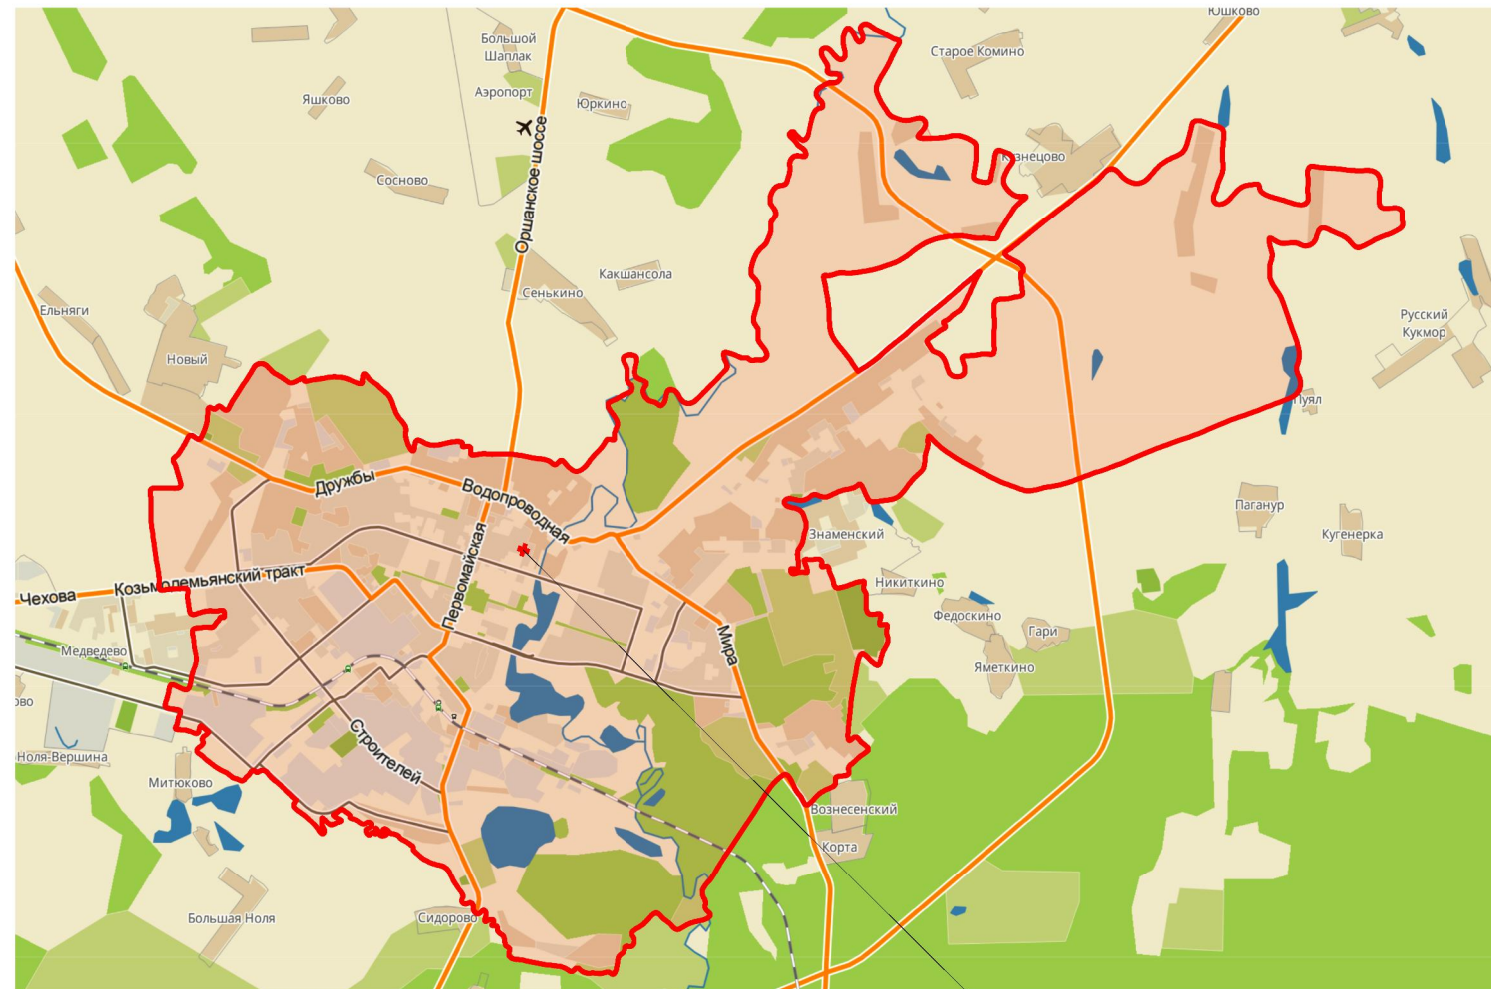

СИТУАЦИОННАЯ СХЕМА

проектируемая территория

КАРТА ГРАДОСТРОИТЕЛЬНОГО ЗОНИРОВАНИЯ

						АРХ 22-2021-ПМТ-ОЧ.ГЧ			
						Проект межевания территории, ограниченной улицами Пролетарской, Волкова, Чехова, Комсомольской в городе Йошкар-Оле.			
Изм.	Кол.уч.	Лист	N док.	Подпись	Дата	Проект межевания территории. Основная часть.	Стадия	Лист	Листов
Разработал	Казакова						П		1
Проверил									
ГАП	Костик								
Нач. отд.	Ратманов					Чертеж границ планируемых и существующих элементов планировочной структуры.	МУП "Архитектор"		
Н. контр.									