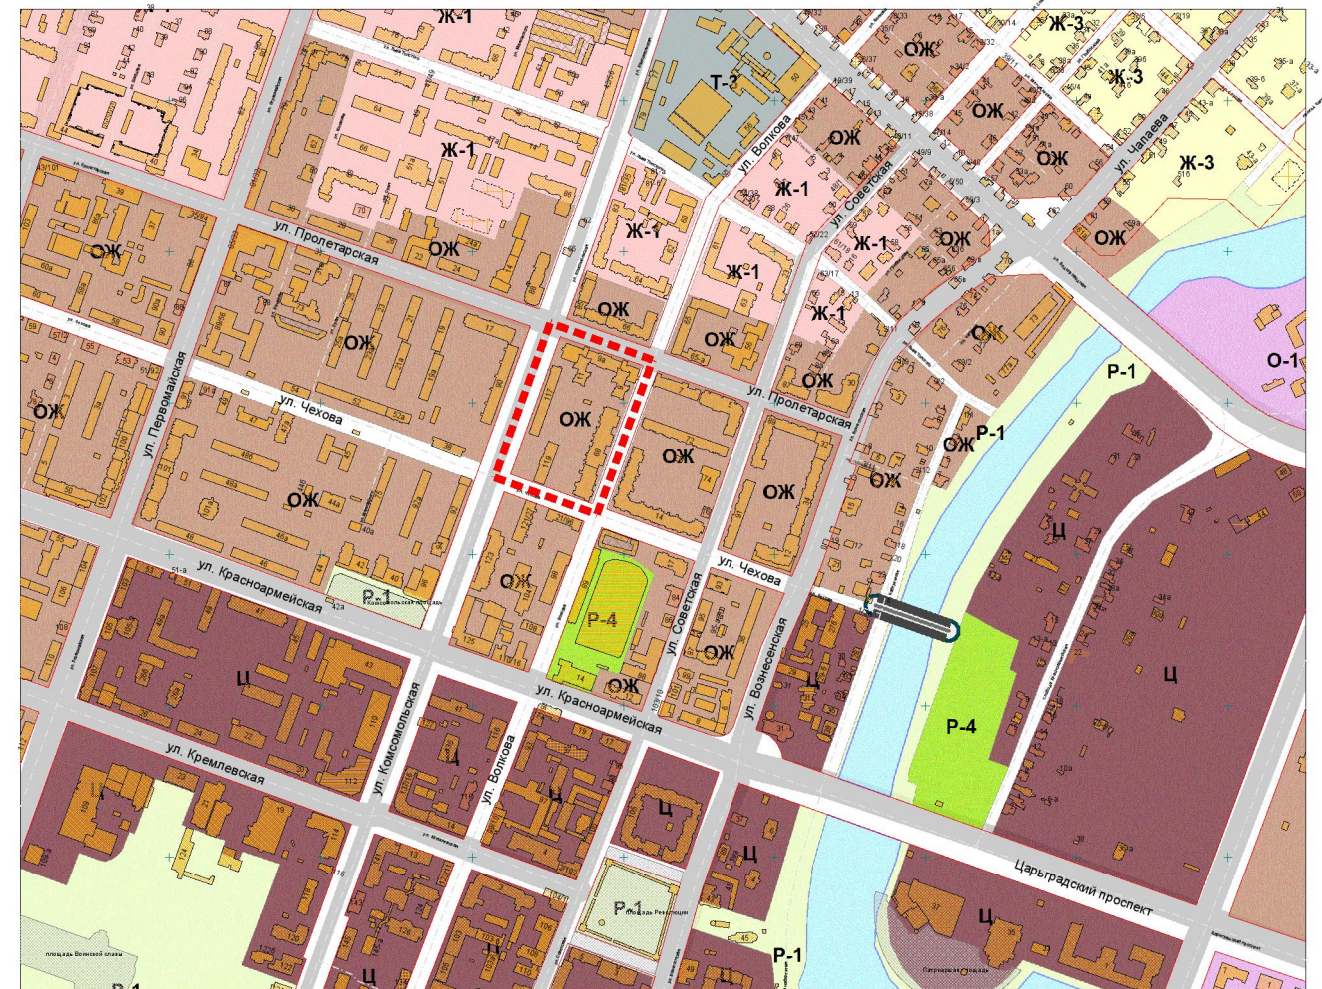

СИТУАЦИОННАЯ СХЕМА

проектируемая территория

КАРТА ГРАДОСТРОИТЕЛЬНОГО ЗОНИРОВАНИЯ

						АРХ 22-2021-ПМТ-ОЧ.ГЧ			
						Проект межевания территории, ограниченной улицами Пролетарской, Волкова, Чехова, Комсомольской в городе Йошкар-Оле.			
Изм.	Кол.уч.	Лист	N док.	Подпись	Дата	Проект межевания территории. Основная часть.	Стадия	Лист	Листов
Разработал	Казакова						П		1
Проверил									
ГАП	Костик								
Нач. отд.	Ратманов					Чертеж границ планируемых и существующих элементов планировочной структуры.	МУП "Архитектор"		
Н. контр.									