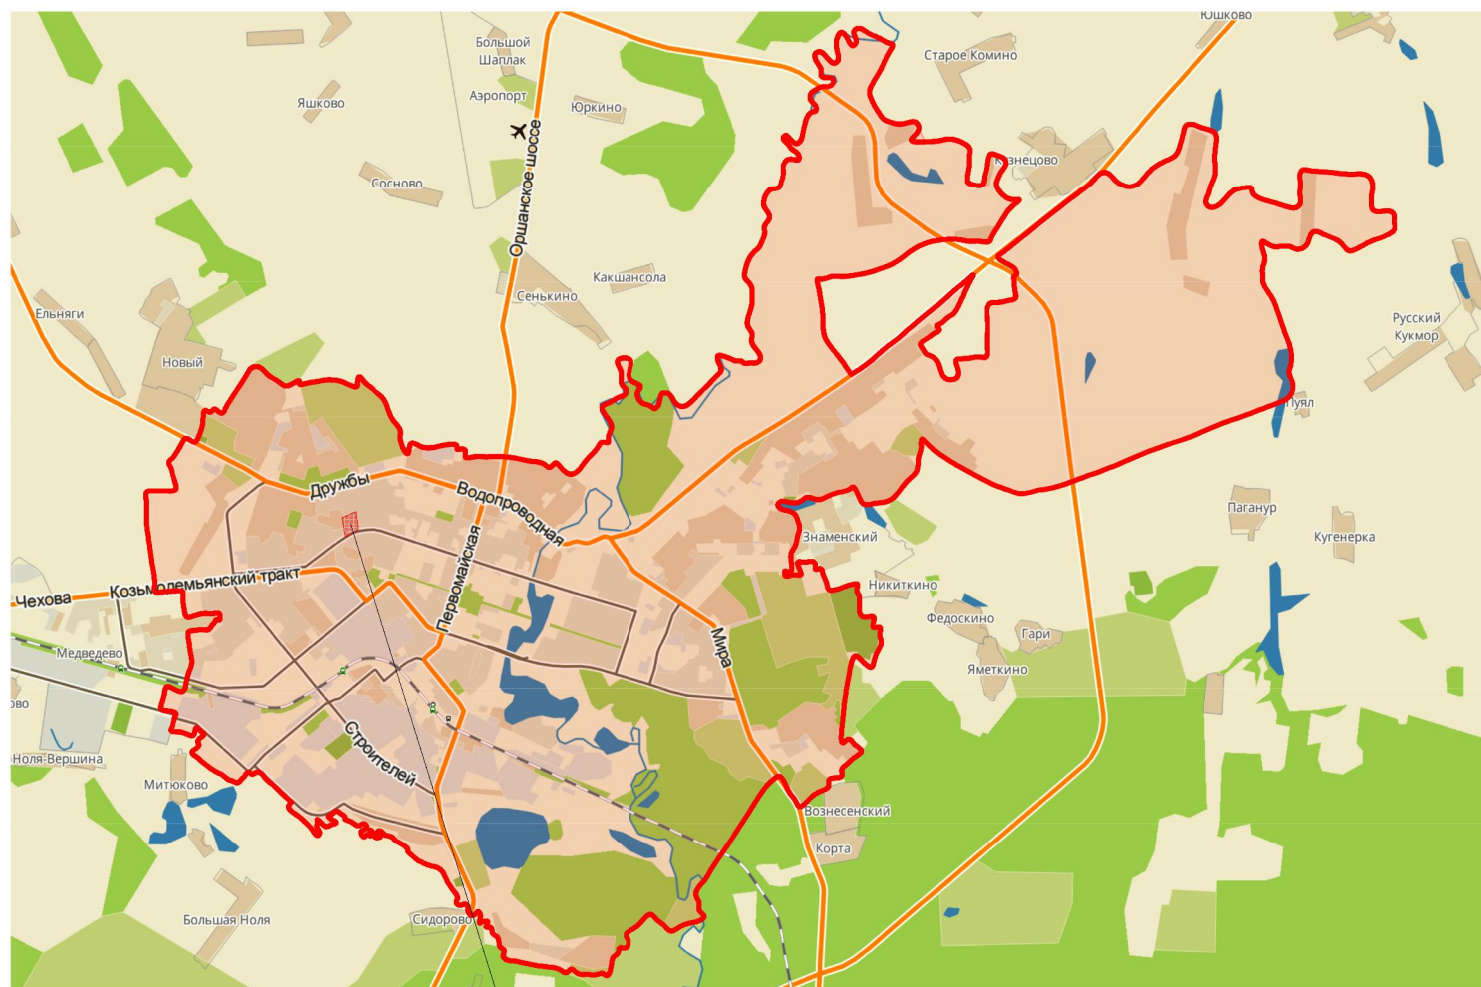

### СИТУАЦИОННАЯ СХЕМА

планируемая территория

### КАРТА ГРАДОСТРОИТЕЛЬНОГО ЗОНИРОВАНИЯ.

						<b>АРХ 13-2021-ПМТ-ОЧ.ГЧ</b>			
						Проект межевания территории, ограниченной улицами Подольских курсантов, Анциферова, Красноармейской, Ползунова в городе Йошкар-Оле.			
Изм.	Кол.уч.	Лист	№ док.	Подпись	Дата	Проект межевания территории. Основная часть.	Стадия	Лист	Листов
Разработал	Казакова						П	1	3
Проверил	Костик								
Нач. отд.	Ратманов								
Н. контр.						Чертеж границ планируемых и существующих элементов планировочной структуры.	МУП "Архитектор"		