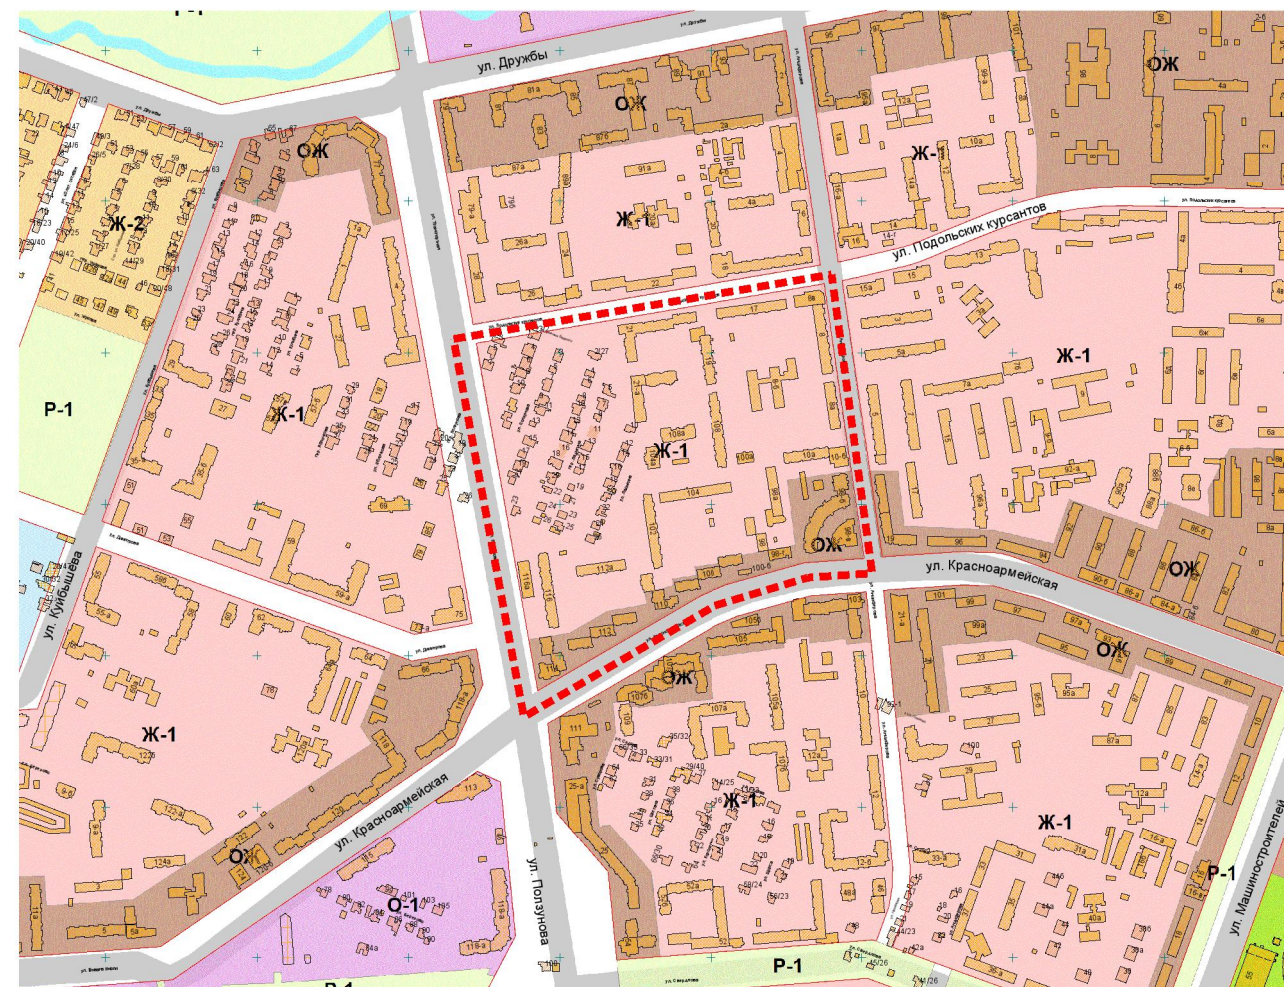

### СИТУАЦИОННАЯ СХЕМА

планируемая территория

### КАРТА ГРАДОСТРОИТЕЛЬНОГО ЗОНИРОВАНИЯ.

						<b>АРХ 13-2021-ПМТ-ОЧ.ГЧ</b>			
						Проект межевания территории, ограниченной улицами Подольских курсантов, Анциферова, Красноармейской, Ползунова в городе Йошкар-Оле.			
Изм.	Кол.уч.	Лист	№ док.	Подпись	Дата	Проект межевания территории. Основная часть.	Стадия	Лист	Листов
Разработал	Казакова						П	1	3
Проверил	Костик								
Нач. отд.	Ратманов								
Н. контр.						Чертеж границ планируемых и существующих элементов планировочной структуры.	МУП "Архитектор"		