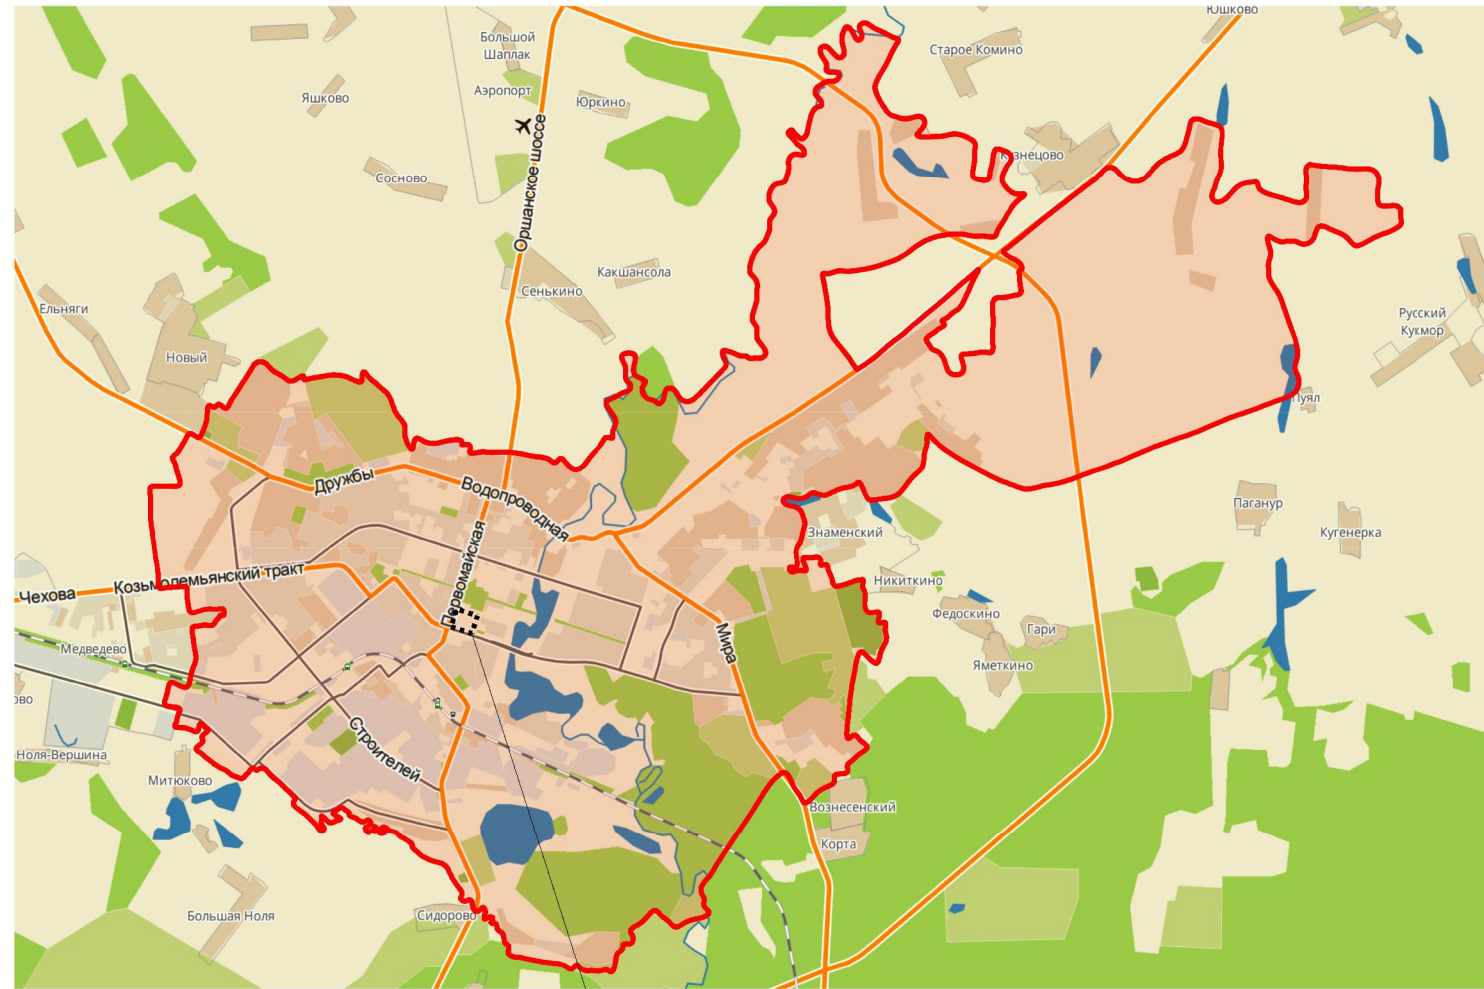

Ситуационный план

проектируемая территория

Условные обозначения

-  Существующие здания
-  Существующие красные линии
-  Граница проектируемой территории
-  Граница городского округа "Город Йошкар-Ола"

Карта градостроительного зонирования М 1:10000

						<b>АРХ 28-2017-ПМТ-ОЧ.ГЧ</b>					
						Проект межевания территории, ограниченной улицами Первомайской, Пушкина, Комсомольской, Ленинским проспектом в городе Йошкар-Оле					
Изм.	Кол.уч.	Лист	N док.	Подпись	Дата	Проект межевания территории. Основная часть			Стадия	Лист	Листов
Разработал	Мальцева								П	3	3
Проверил						Чертеж границ планируемых и существующих элементов планировочной структуры			МУП "Архитектор" 		
ГАП	Костик										
Нач. отд.	Ратманов										
Н. контр.											