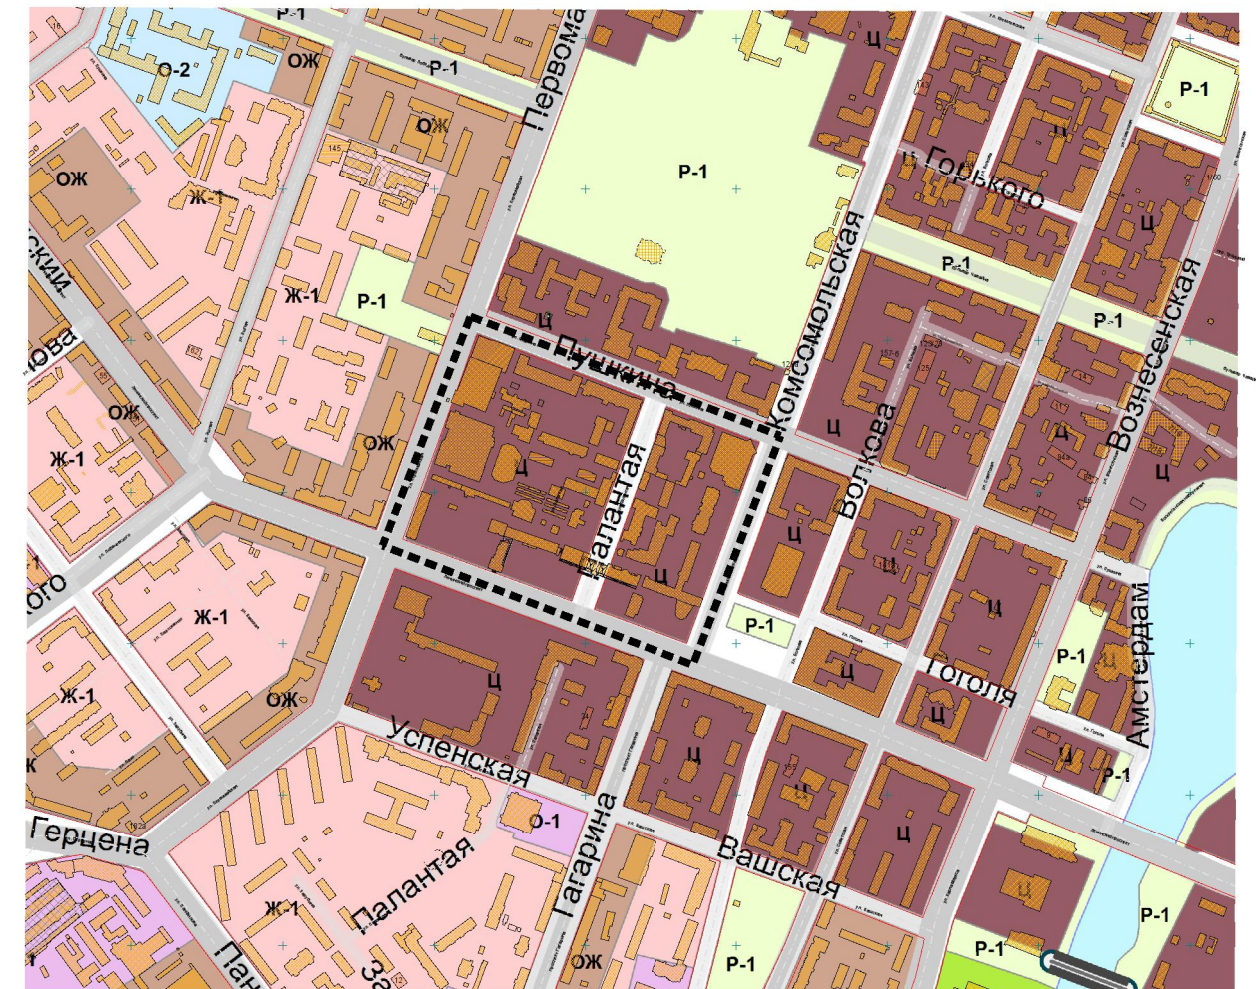

Ситуационный план

проектируемая территория

Условные обозначения

-  Существующие здания
-  Существующие красные линии
-  Граница проектируемой территории
-  Граница городского округа "Город Йошкар-Ола"

Карта градостроительного зонирования М 1:10000

						<b>АРХ 28-2017-ПМТ-ОЧ.ГЧ</b>					
						Проект межевания территории, ограниченной улицами Первомайской, Пушкина, Комсомольской, Ленинским проспектом в городе Йошкар-Оле					
Изм.	Кол.уч.	Лист	N док.	Подпись	Дата	Проект межевания территории. Основная часть			Стадия	Лист	Листов
Разработал	Мальцева								П	3	3
Проверил						Чертеж границ планируемых и существующих элементов планировочной структуры			МУП "Архитектор" 		
ГАП	Костик										
Нач. отд.	Ратманов										
Н. контр.											