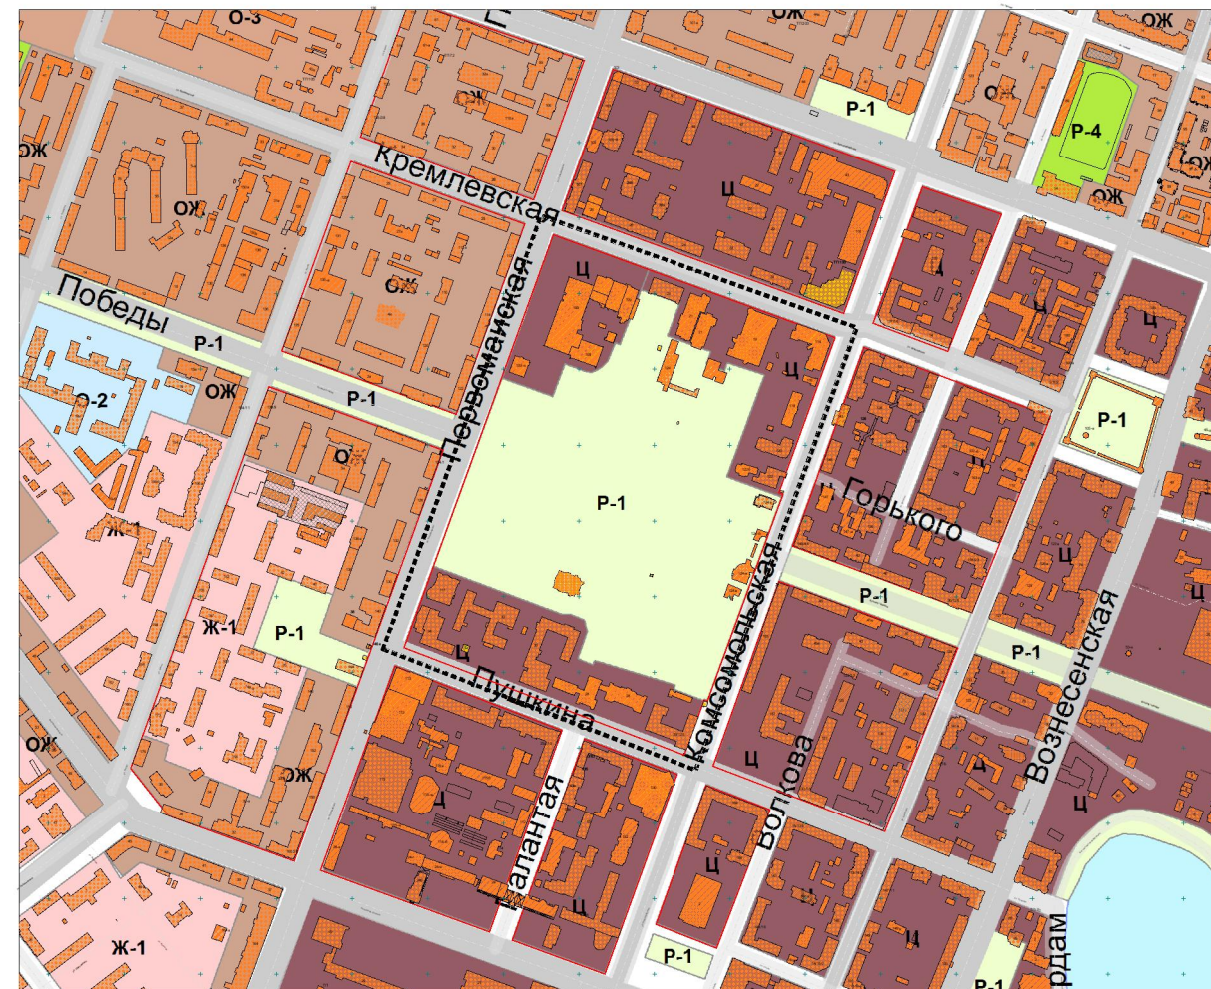

СИТУАЦИОННАЯ СХЕМА

проектируемая территория

Карта градостроительного зонирования М 1:10000

						<b>АРХ 31-2018-ПМТ-ОЧ.ГЧ</b>			
						Проект планировки территории, ограниченной улицами Кремлевской Комсомольской, Пушкина и Первомайской в городе Йошкра-Оле.			
Изм.	Кол.уч.	Лист	N док.	Подпись	Дата	Проект межевания территории. Основная часть.	Стадия	Лист	Листов
Разработал	Кириллова						П	1	3
Проверил	Костик					Схема расположения проектируемой территории в планировочной структуре города	МУП "Архитектор"		
Нач. отд.	Ратманов								
Н. контр.									