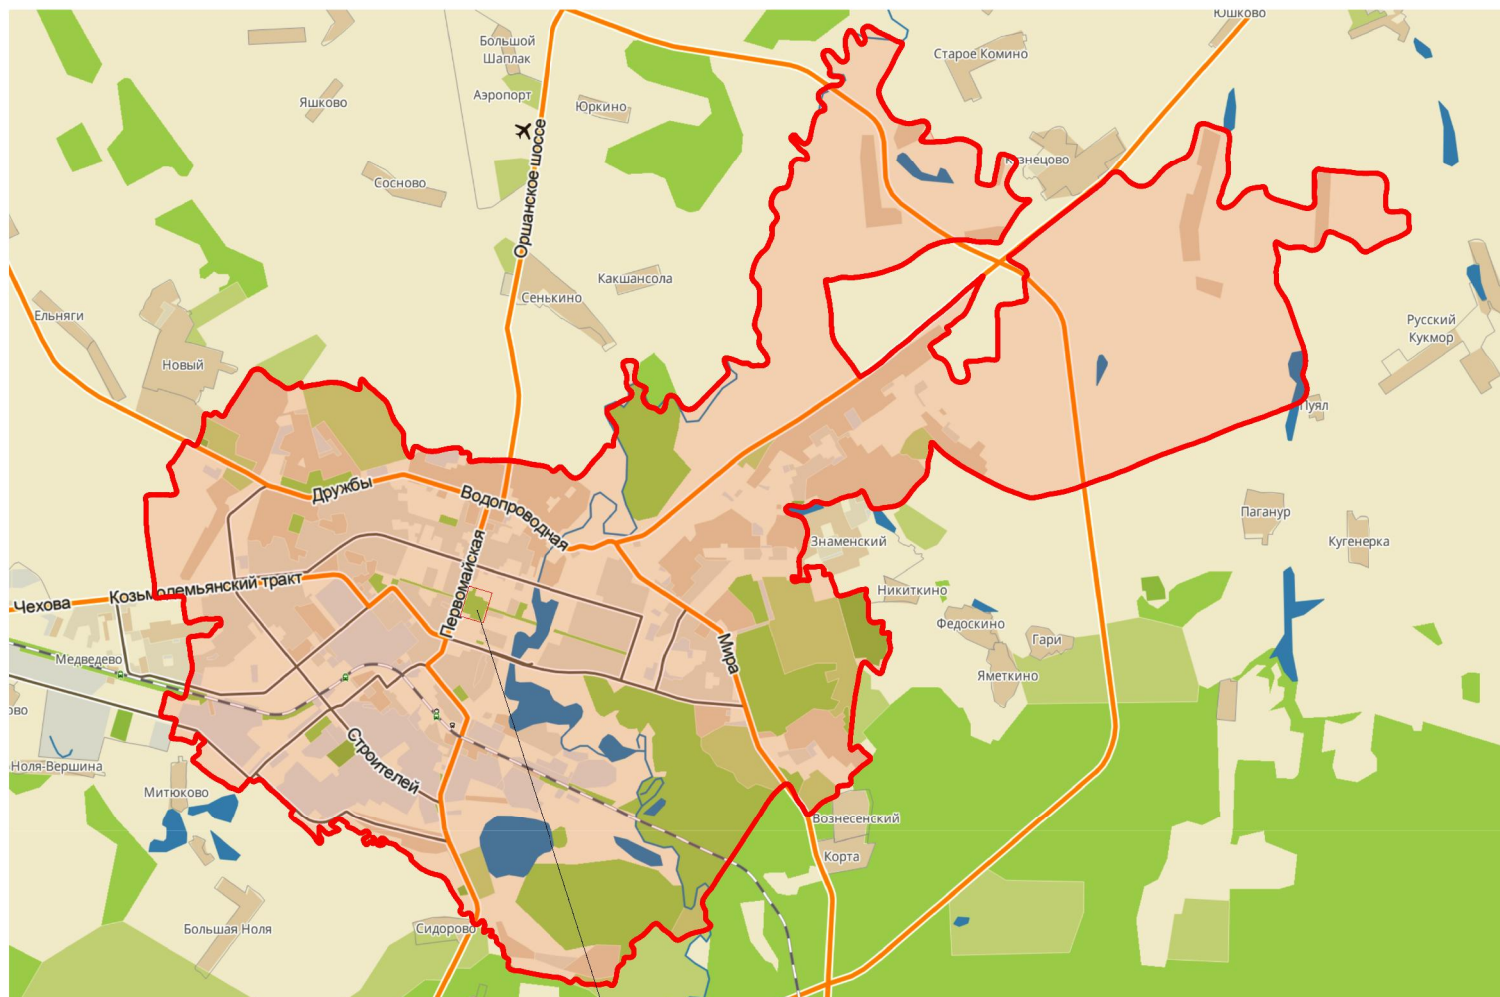

СИТУАЦИОННАЯ СХЕМА

проектируемая территория

Карта градостроительного зонирования М 1:10000

						<b>АРХ 31-2018-ПМТ-ОЧ.ГЧ</b>			
						Проект планировки территории, ограниченной улицами Кремлевской Комсомольской, Пушкина и Первомайской в городе Йошкра-Оле.			
Изм.	Кол.уч.	Лист	N док.	Подпись	Дата	Проект межевания территории. Основная часть.	Стадия	Лист	Листов
Разработал	Кириллова						П	1	3
Проверил	Костик					Схема расположения проектируемой территории в планировочной структуре города	МУП "Архитектор"		
Нач. отд.	Ратманов								
Н. контр.									